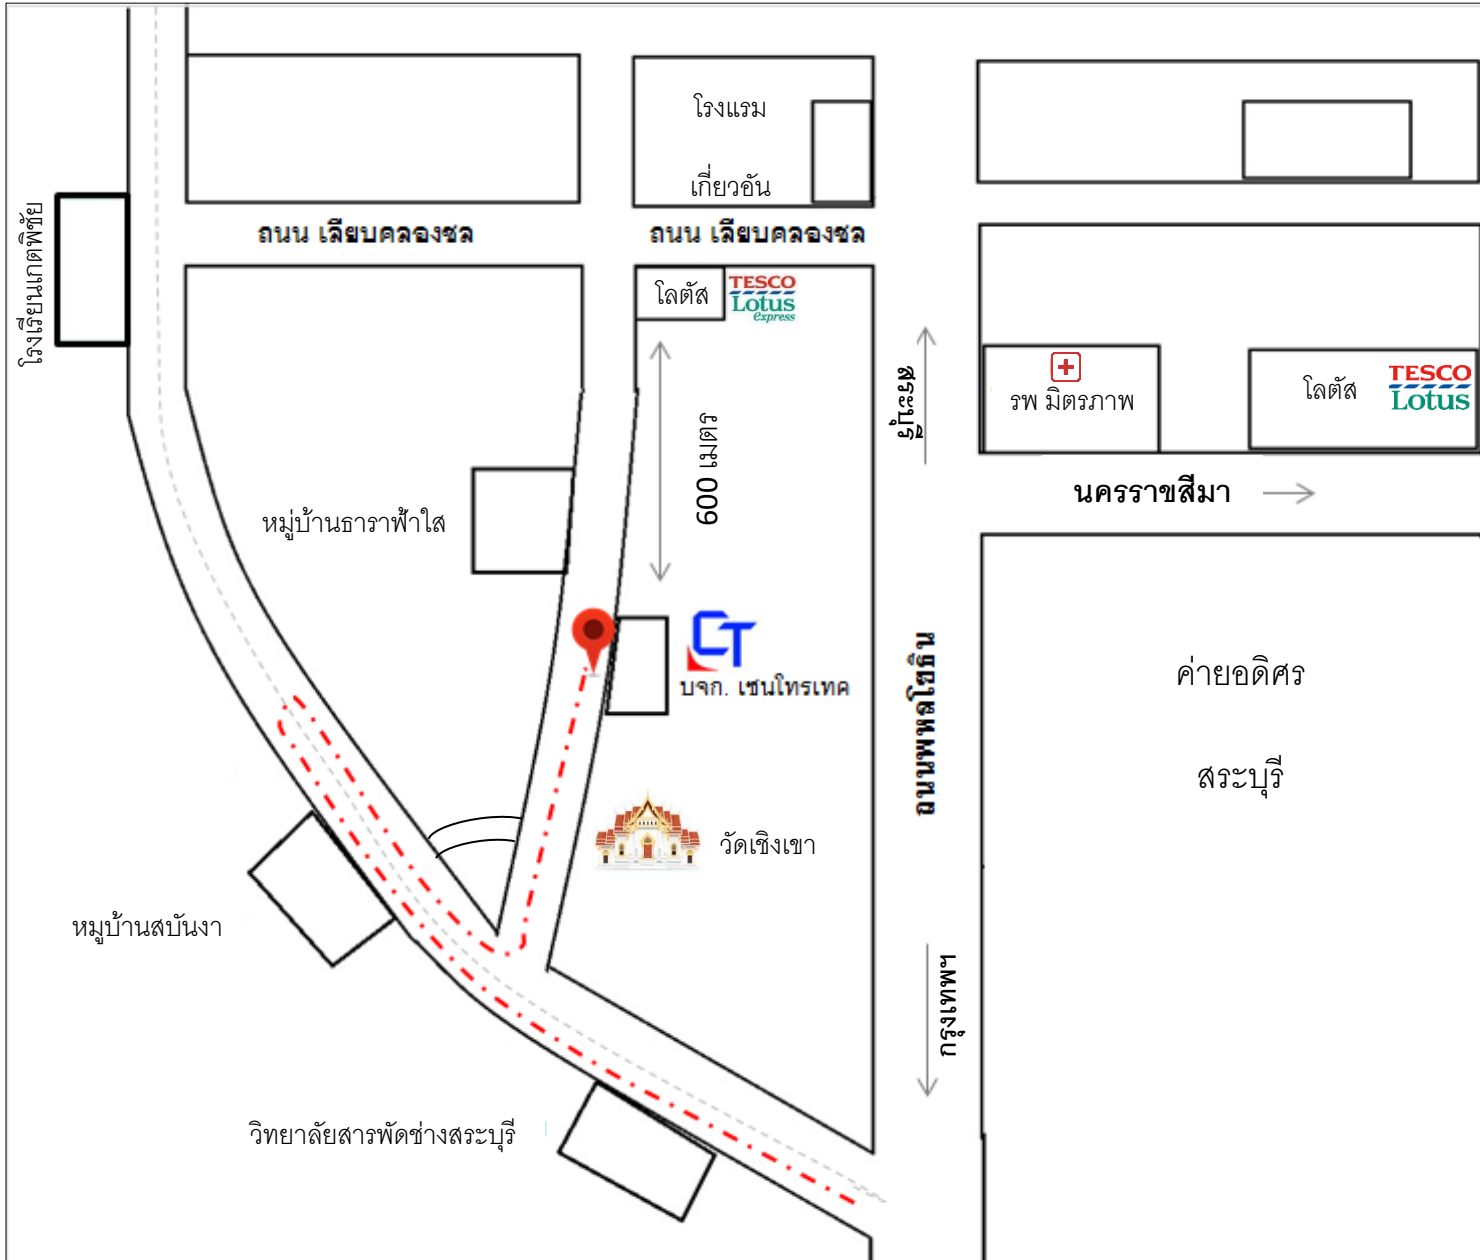

## แผนที่บริษัท เซนโทรเทค จำกัด

### การเดินทางจากกรุงเทพฯ

> รถคอนเทนเนอร์ให้ใช้เส้นทาง

เลี้ยวซ้ายเข้าถนนบายพาสลพบุรี ผ่านหน้าหมู่บ้าน  
 สบงาให้ชิดขวาเพื่อกลับรถที่จุดกลับรถ จากนั้น  
 ประมาณ 200 เมตรให้เลี้ยวซ้ายแล้ว ผ่านวัดเชิงเขา  
 ตรงไปประมาณ 1 กิโลเมตร บริษัทจะอยู่ทางขวามือ